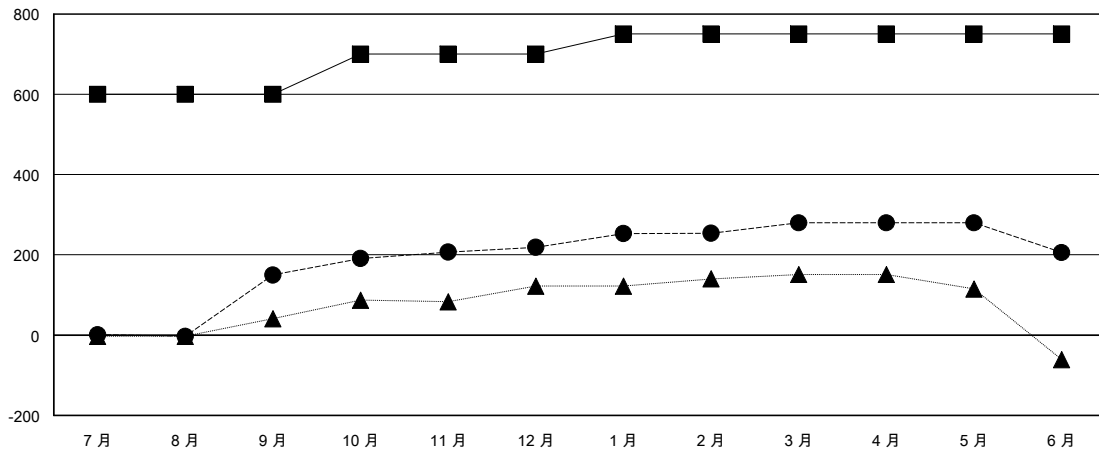

MONTHLY MEMBERSHIP PROGRESS REPORT

District 388

Results as of: 6/30/2024

GMT:

地点 CHINA

GMT宪章区

分会			
成果 2023-2024			
季	新分会目标	新会	会员流失的分会
7月/8月/9月	2	0	0
10月/11月/12月	0	0	0
1月/2月/3月	0	0	0
4月/5月/6月	0	2	0

位会员@每位须缴			
成果 2023-2024			
季	会员净增长目标	实际会员增长数	实际退会会员 (包括转会)
7月/8月/9月	600	166	8
10月/11月/12月	100	92	12
1月/2月/3月	50	80	15
4月/5月/6月	0	162	215

目标与实际新会累积

目标和实际会员累积

已取消的分会: 0	48 CLUBS OF 54 增添1位或以上的新会员	性别分布
		男 858 (62.26%)
		女 520 (37.74%)
放弃的会员	点击这里取得累计会员数据	总计家庭单位会员数 184
过世 1		支付减半会费的家庭会员 97
分会已取消 0		
其他 249		
总计 250		